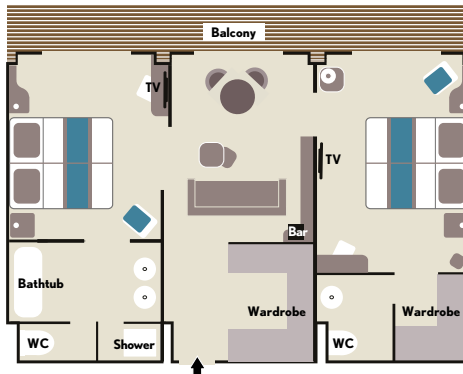

## Staterooms & Suites Layout

### Owner's Balcony Suite (Category 9)

Cabin: 581 sq. ft. (54 sq. m.)  
Balcony: 129 sq. ft. (12 sq. m.)

### Grand Privilege Three-Room Balcony Suite (Category 8)

Cabin: 581 sq. ft. (54 sq. m.)  
Balcony: 129 sq. ft. (12 sq. m.)