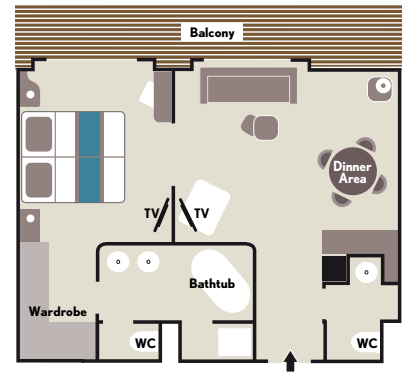

## Staterooms & Suites Layout

### Owner's Balcony Suite (Category 9)

Cabin: 581 sq. ft. (54 sq. m.)  
Balcony: 129 sq. ft. (12 sq. m.)

### Grand Privilege Three-Room Balcony Suite (Category 8)

Cabin: 581 sq. ft. (54 sq. m.)  
Balcony: 129 sq. ft. (12 sq. m.)

### Grand Deluxe Two-Room Balcony Suite (Category 7)

Cabin: 484 sq. ft. (45 sq. m.)  
Balcony: 108 sq. ft. (10 sq. m.)