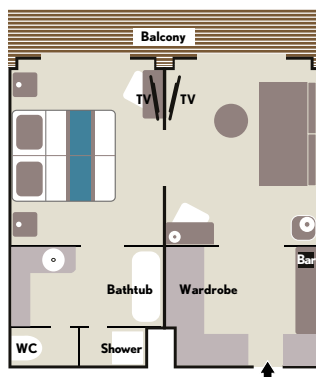

## Staterooms & Suites Layout

### Grand Privilege Three-Room Balcony Suite (Category 8)

Cabin: 581 sq. ft. (54 sq. m.)  
Balcony: 129 sq. ft. (12 sq. m.)

### Grand Deluxe Two-Room Balcony Suite (Category 7)

Cabin: 484 sq. ft. (45 sq. m.)  
Balcony: 108 sq. ft. (10 sq. m.)

### Privilege Two-Room Balcony Suite (Category 6)

Cabin: 388 sq. ft. (36 sq. m.)  
Balcony: 86 sq. ft. (8 sq. m.)