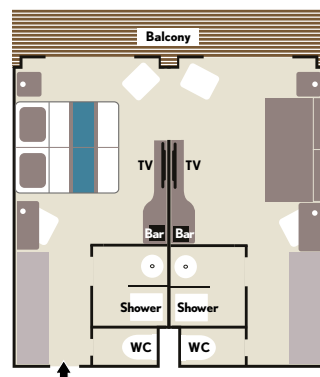

Premier Two-Room Balcony Suite (Category 5)

Cabin: 388 sq. ft. (36 sq. m.)
Balcony: 86 sq. ft. (8 sq. m.)